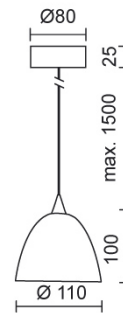

**Design**

Superficie cromata a specchio

Cristallo trasparente soffiato a bocca

Testa lampada in ottone

Cavo elettrico trasparente

Baldacchino in plastica antiurto - ABS

230 V		RLC		100%		ECO 80%
QT 14	ECO 48 W	G9				

**Dati prodotto**

Cod. art.: 100156ch

Classe di sicurezza: II

**Tipo di mezzo di illuminazione**

Tipo di mezzo di illuminazione: QT 14

Potenza: max. 48 W Eco

Versione lampada: G9

**Designer:** BRUCK