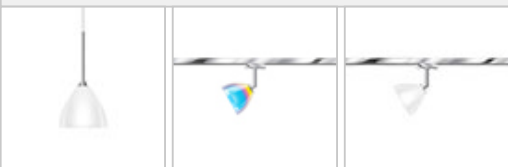

## SILVA / 110 G9 S

100160ch

## SILVA / 110 G9 S

	100160ch	<b>W</b>	Bianco
--	----------	----------	--------

	100160mcgy	<b>W</b>	Bianco
--	------------	----------	--------

## SILVA / 110 G9 S

**Luce**

Vetro soffiato a bocca in due strati, esterno bianco satinato, interno bianco satinato per una ripartizione morbida della luce

**Design**

Superficie cromata a specchio

Cristallo trasparente soffiato a bocca