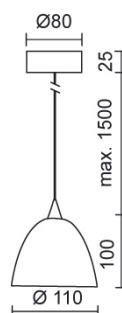

Design

Superficie cromata a specchio

Cristallo trasparente soffiato a bocca

Testa lampada in ottone

Cavo elettrico trasparente

Baldacchino in plastica antiurto - ABS