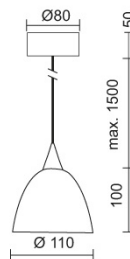

Vetro soffiato a bocca in due strati, esterno bianco satinato, interno bianco satinato per una ripartizione morbida della luce

**Design**

Cristallo soffiato a bocca con smorzamento tramite filtro dicroitico da 35x a 45x

Testa lampada in ottone

Cavo elettrico trasparente

Baldacchino in metallo, inclusa cassetta in plastica per un facile montaggio

**Dati prodotto**

Cod. art.: 100158mcgy

Classe di sicurezza: II

**Tipo di mezzo di illuminazione**