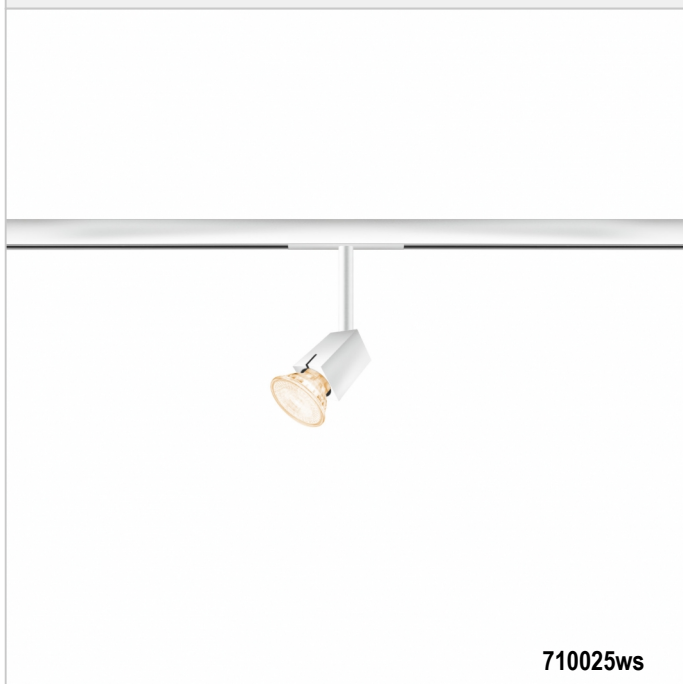

SCOBO / SPOT II GU10 ALL-IN -

BRUCK.

SCOBO / SPOT II GU10 ALL-IN

710025ws

SCOBO / SPOT II GU10 ALL-IN

710025ws		bianco
710025mcgy		cromato opaco
710025sw		nero

Famiglia

SCOBO / SPOT II GU10 ALL-IN

Dati prodotto

Cod. art.: 710025ws

Classe di sicurezza: I

Tipo di mezzo di illuminazione

Tipo di mezzo di illuminazione: QPAR 51

Potenza: max. 42 W

Versione lampada: GU10

Designer: BRUCK