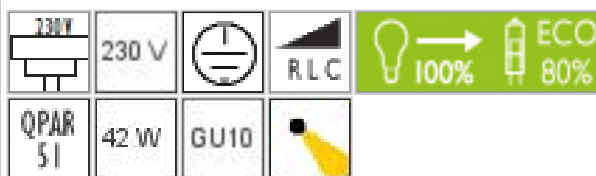

SCOBO / SPOT GU10 DLR

860250mcgy

SCOBO / SPOT GU10 DLR

- 860250mcgy  cromato opaco
- 860250ch  cromato
- 860250sw  nero

Famiglia

SCOBO / SPOT GU10 DLR

**Design**

Corpo in alluminio

Snodo integrato nella testa della lampada

**Dati prodotto**

Cod. art.: 860250mcgy

Classe di sicurezza: I

**Tipo di mezzo di illuminazione**

Tipo di mezzo di illuminazione: QPAR 51

Potenza: max. 42 W

Versione lampada: GU10