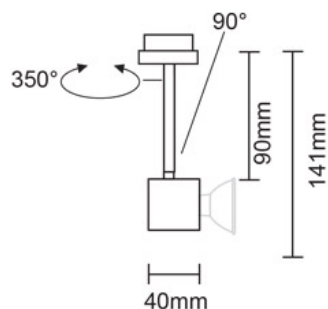

SCOBO / SPOT GU10 DLR

860250mcgy

SCOBO / SPOT GU10 DLR

- 860250mcgy  cromato opaco
- 860250ch  cromato
- 860250sw  nero

Famiglia

SCOBO / SPOT GU10 DLR

**Design**

Corpo in alluminio

Snodo integrato nella testa della lampada

**Dati prodotto**

Cod. art.: 860250mcgy

Classe di sicurezza: I

**Tipo di mezzo di illuminazione**

Tipo di mezzo di illuminazione: QPAR 51

Potenza: max. 42 W

Versione lampada: GU10