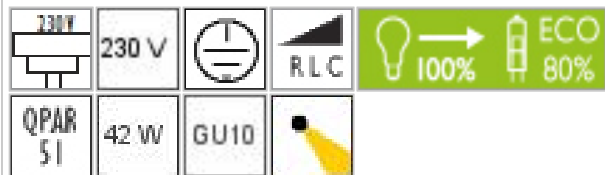

Famiglia

SCOBO / SPOT GU10 DLR

Design

Superficie opaca cromata

Corpo in alluminio

Snodo integrato nella testa della lampada

Dati prodotto

Cod. art.: 860250mcgy

Classe di sicurezza: I

Tipo di mezzo di illuminazione

Tipo di mezzo di illuminazione: QPAR 51

Potenza: max. 42 W

Versione lampada: GU10

Designer: Achim Bredin