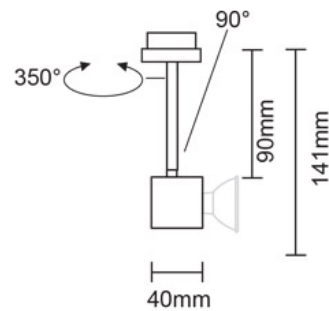

SCOBO / SPOT GU10 DLR - LAMPADE A SOFFITTO

BRUCK.

SCOBO / SPOT GU10 DLR

860250mcgy

SCOBO / SPOT GU10 DLR

✘ 860250mcgy  cromato opaco

✘ 860250ch  cromato

✘ 860250sw  nero

Famiglia

SCOBO / SPOT GU10 DLR

Design

Superficie opaca cromata

Corpo in alluminio

Snodo integrato nella testa della lampada

Dati prodotto

Cod. art.: 860250mcgy