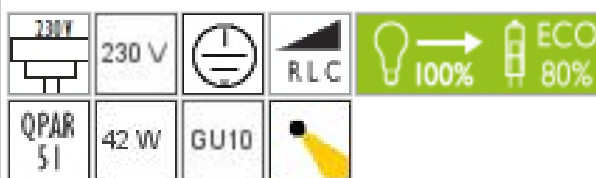

SCOBO / SPOT GU10 DLR

860250sw

SCOBO / SPOT GU10 DLR

- ✘ 860250mcgy  cromato opaco
- ✘ 860250ch  cromato
- ✘ 860250sw  nero

Famiglia

SCOBO / SPOT GU10 DLR

**Design**

Superficie opaca cromata

Corpo in alluminio

Snodo integrato nella testa della lampada

**Dati prodotto**

Cod. art.: 860250sw

Classe di sicurezza: I

**Tipo di mezzo di illuminazione**

Tipo di mezzo di illuminazione: QPAR 51

Potenza: max. 42 W