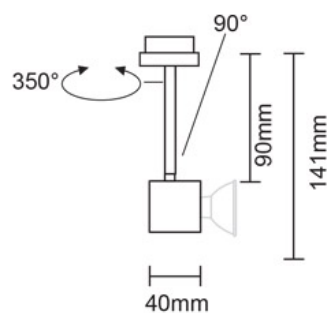

SCOBO / SPOT GU10 DLR

860250sw

SCOBO / SPOT GU10 DLR

- ✘ 860250mcgy  cromato opaco
- ✘ 860250ch  cromato
- ✘ 860250sw  nero

Famiglia

SCOBO / SPOT GU10 DLR

**Design**

Superficie opaca cromata

Corpo in alluminio

Snodo integrato nella testa della lampada

**Dati prodotto**

Cod. art.: 860250sw

Classe di sicurezza: I

**Tipo di mezzo di illuminazione**

Tipo di mezzo di illuminazione: QPAR 51

Potenza: max. 42 W

Versione lampada: GU10

**Designer:** Achim Bredin