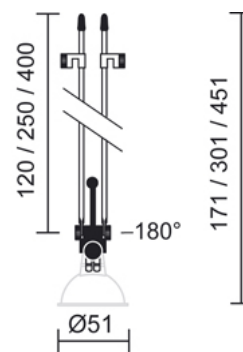

CALO / KROKOM. SPOT 120 HLI

CALO / KROKOM. SPOT 120 HLI

✘ 150205ch		cromato	L=120 mm
✘ 150205mc		cromato opaco	L=120 mm

CALO / KROKOM. SPOT 120 HLI

Design

- Superficie opaca cromata
- Parti plastiche nere colorate su tutto lo spessore
- Testa lampada in policarbonato ultra resistente al calore
- Supporto lampada in barre d'acciaio, estremità con protezione termica
- Area di orientamento 180°

Montaggio, funzionamento e sic

Contatto a vite con testa a punta per un collegamento elettrico sicuro e duraturo

Dati prodotto

Cod. art.: 150205mc
 Classe di sicurezza: III

Tipo di mezzo di illuminazione

Tipo di mezzo di illuminazione: QR-CBC 51
 Potenza: max. 50 W Eco
 Versione lampada: GU5,3