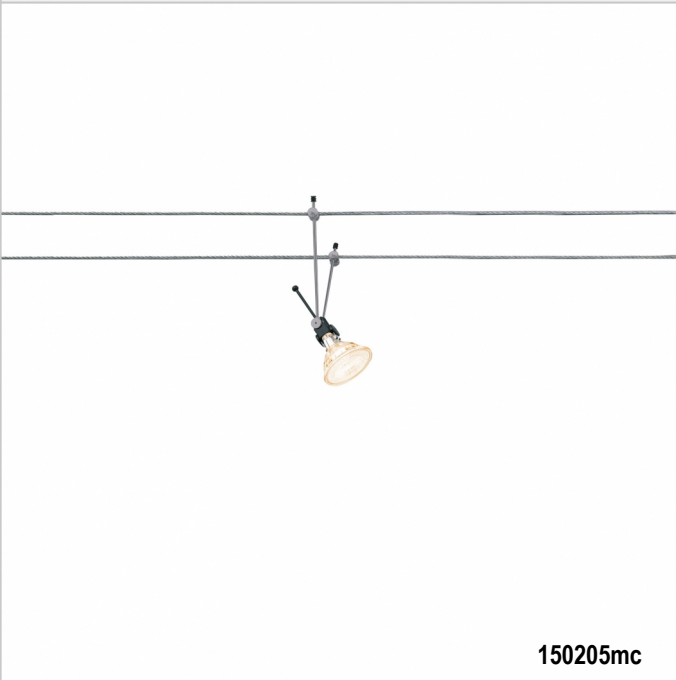

CALO / KROKOM. SPOT 120 HLI

CALO / KROKOM. SPOT 120 HLI

✘ 150205ch		cromato	L=120 mm
✘ 150205mc		cromato opaco	L=120 mm

CALO / KROKOM. SPOT 120 HLI

Design

- Superficie opaca cromata
- Parti plastiche nere colorate su tutto lo spessore
- Testa lampada in policarbonato ultra resistente al calore
- Supporto lampada in barre d'acciaio, estremità con protezione termica
- Area di orientamento 180°

Montaggio, funzionamento e sic

Contatto a vite con testa a punta per un collegamento elettrico sicuro e duraturo

Dati prodotto

Cod. art.: 150205mc
 Classe di sicurezza: III

Tipo di mezzo di illuminazione

Tipo di mezzo di illuminazione: QR-CBC 51
 Potenza: max. 50 W Eco
 Versione lampada: GU5,3