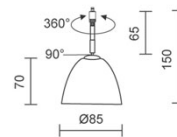

Montaggio, funzionamento e sic

Con cavo saldato al portalampana per un collegamento elettrico sicuro e duraturo

Montabile senza attrezzi sul sistema d'illuminazione Bruck POINT e su tutti gli altri sistemi Bruck per mezzo di un adattatore