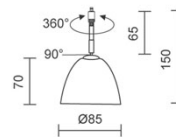

Montaggio, funzionamento e sic

Con cavo saldato al portalampana per un collegamento elettrico sicuro e duraturo

Montabile senza attrezzi sul sistema d'illuminazione Bruck POINT e su tutti gli altri sistemi Bruck per mezzo di un adattatore